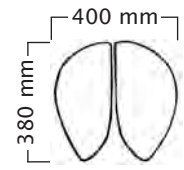

Twin

Total weight 10,4 kg
Seat weight 6,8 kg

Standard gas spring:

mini: 420 ~ 510 mm
short: 465 ~ 600 mm
medium: 590 ~ 770 mm
long: 620 ~ 880 mm

Foot Height Control gas spring:

short: 480 ~ 610 mm
medium: 575 ~ 765 mm
*long: 655 ~ 910 mm

User height (cm)	<160	160-180	>165
Gas spring	short	medium	long

Swing

Total weight 10,2 kg
Seat weight 6,6 kg

Standard gas spring:

mini: 435 ~ 525 mm
short: 490 ~ 625 mm
medium: 600 ~ 785 mm
long: 645 ~ 905 mm

Foot Height Control gas spring:

short: 490 ~ 620 mm
medium: 585 ~ 775 mm
*long: 665 ~ 920 mm

User height (cm)	<165	165-185	>170
Gas spring	short	medium	long

MultiAdjuster

Total weight 11,1 kg
Seat weight 7,5 kg