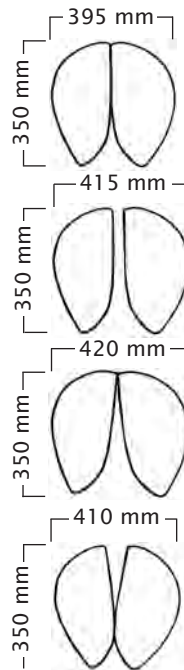

Twin

Total weight 10,4 kg
Seat weight 6,8 kg

Standard gas spring:

mini: 420 ~ 510 mm
short: 465 ~ 600 mm
medium: 590 ~ 770 mm
long: 620 ~ 880 mm

Foot Height Control gas spring:

short: 480 ~ 610 mm
medium: 575 ~ 765 mm
*long: 655 ~ 910 mm

User height (cm)	<160	160-180	>165
Gas spring	short	medium	long

Swing

Total weight 10,2 kg
Seat weight 6,6 kg

Standard gas spring:

mini: 435 ~ 525 mm
short: 490 ~ 625 mm
medium: 600 ~ 785 mm
long: 645 ~ 905 mm

Foot Height Control gas spring:

short: 490 ~ 620 mm
medium: 585 ~ 775 mm
*long: 665 ~ 920 mm

User height (cm)	<165	165-185	>170
Gas spring	short	medium	long

MultiAdjuster

Total weight 11,1 kg
Seat weight 7,5 kg

Standard gas spring:

mini: 435 ~ 525 mm
short: 480 ~ 615 mm
medium: 585 ~ 770 mm
long: 635 ~ 895 mm

Foot Height Control gas spring:

short: 470 ~ 600 mm
medium: 575 ~ 760 mm
*long: 650 ~ 900 mm

User height (cm)	<160	160-180	>165
Gas spring	short	medium	long