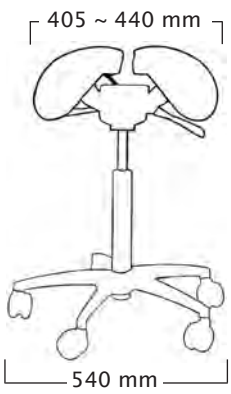

Twin

Total weight 10,4 kg
Seat weight 6,8 kg

Standard gas spring:

mini: 420 ~ 510 mm
short: 465 ~ 600 mm
medium: 590 ~ 770 mm
long: 620 ~ 880 mm

Foot Height Control gas spring:

short: 480 ~ 610 mm
medium: 575 ~ 765 mm
*long: 655 ~ 910 mm

User height (cm)	<160	160-180	>165
Gas spring	short	medium	long

Swing

Total weight 10,2 kg
Seat weight 6,6 kg

Standard gas spring:

mini: 435 ~ 525 mm
short: 490 ~ 625 mm
medium: 600 ~ 785 mm
long: 645 ~ 905 mm

Foot Height Control gas spring:

short: 490 ~ 620 mm
medium: 585 ~ 775 mm
*long: 665 ~ 920 mm

User height (cm)	<165	165-185	>170
Gas spring	short	medium	long

MultiAdjuster

Total weight 11,1 kg
Seat weight 7,5 kg

Standard gas spring:

mini: 435 ~ 525 mm
short: 480 ~ 615 mm
medium: 585 ~ 770 mm
long: 635 ~ 895 mm

Foot Height Control gas spring:

short: 470 ~ 600 mm
medium: 575 ~ 760 mm
*long: 650 ~ 900 mm

User height (cm)	<160	160-180	>165
Gas spring	short	medium	long