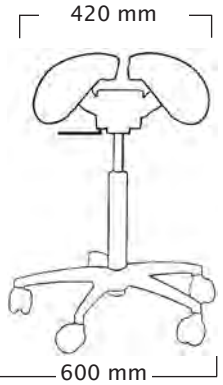

User height (cm)	<165	165-185	>170
Gas spring	short	medium	long

Professional

Total weight 9,7 kg
Seat weight 6,0 kg

Standard gas spring:

mini: 435 ~ 525 mm
short: 490 ~ 625 mm
medium: 600 ~ 780 mm
long: 645 ~ 905 mm

Twin & Allround

Standard gas spring:

mini: 460 ~ 550 mm
short: 505 ~ 600 mm
medium: 630 ~ 770 mm
long: 710 ~ 880 mm

Foot Height Control gas spring:

short: 520 ~ 650 mm
medium: 615 ~ 765 mm
*long: 695 ~ 950 mm

User height (cm)	<165	165-185	>170
Gas spring	short	medium	long

Multijuster & Allround

Standard gas spring:

mini: 475 ~ 565 mm
short: 520 ~ 615 mm
medium: 625 ~ 770 mm
long: 675 ~ 895 mm

Foot Height Control gas spring:

short: 510 ~ 640 mm
medium: 615 ~ 760 mm
*long: 690 ~ 940 mm

User height (cm)	<163	165-185	>170
Gas spring	short	medium	long

Swing, Allround & big base

Standard gas spring:

mini: 505 ~ 595 mm
short: 550 ~ 655 mm
medium: 660 ~ 815 mm
long: 705 ~ 935 mm