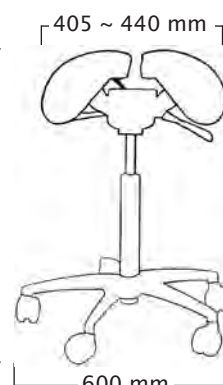

mini: 515 ~ 605 mm
short: 560 ~ 665 mm
medium: 670 ~ 825 mm
long: 715 ~ 945 mm

Foot Height Control gas spring:

short: 570 ~ 700 mm
medium: 655 ~ 815 mm
*long: 750 ~ 1005 mm

User height (cm)	<170	170-190	>175
Gas spring	short	medium	long

Twin, Stretching support & big base

Standard gas spring:

mini: 460 ~ 550 mm
short: 495 ~ 630 mm
medium: 610 ~ 800 mm
long: 650 ~ 950 mm

Foot Height Control gas spring:

short: 520 ~ 650 mm
medium: 605 ~ 795 mm
*long: 695 ~ 950 mm

User height (cm)	<165	165-185	>170
Gas spring	short	medium	long

Multijuster, Stretching support & big base

Standard gas spring:

mini: 475 ~ 565 mm
short: 510 ~ 645 mm
medium: 615 ~ 800 mm
long: 665 ~ 925 mm