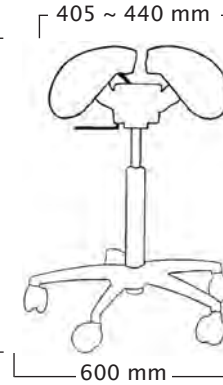

short: 510 ~ 640 mm
medium: 615 ~ 760 mm
*long: 690 ~ 940 mm

User height (cm)	<163	165-185	>170
Gas spring	short	medium	long

Swing, Allround & big base

Standard gas spring:

mini: 505 ~ 595 mm
short: 550 ~ 655 mm
medium: 660 ~ 815 mm
long: 705 ~ 935 mm

Foot Height Control gas spring:

short: 560 ~ 690 mm
medium: 645 ~ 805 mm
*long: 735 ~ 990 mm

User height (cm)	<170	170-190	>175
Gas spring	short	medium	long

SwingFit, Allround & big base

Standard gas spring:

mini: 515 ~ 605 mm
short: 560 ~ 665 mm
medium: 670 ~ 825 mm
long: 715 ~ 945 mm

Foot Height Control gas spring:

short: 570 ~ 700 mm
medium: 655 ~ 815 mm
*long: 750 ~ 1005 mm

User height (cm)	<170	170-190	>175
Gas spring	short	medium	long